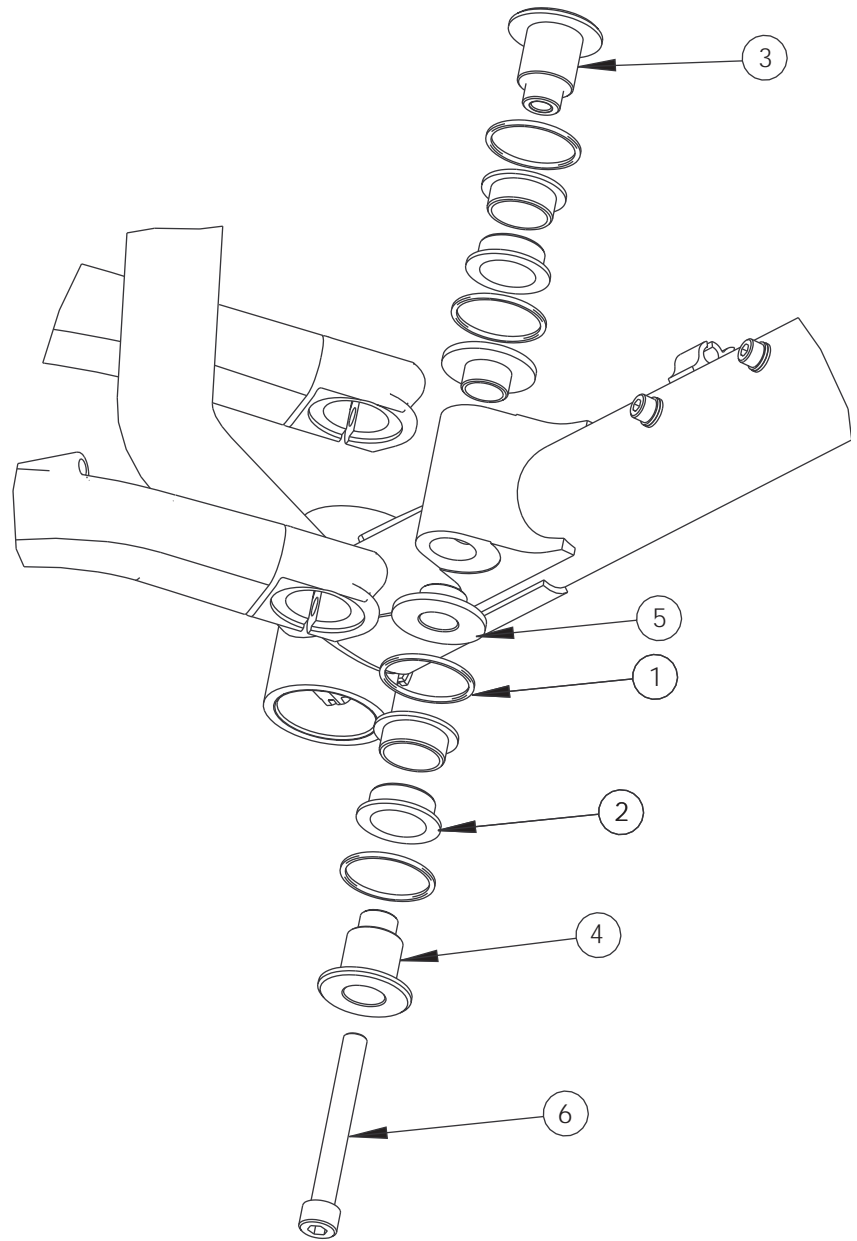

MAIN PIVOT
957, Animal, 857,
Beast, 757

Frame Sizes: Small, Medium, Large, Way Big

Main Pivot 957, 857, Animal, Beast, 757

Item #	Part #	Qty	Description
1	14739-2	4	Quad Ring
2	15061	4	Bearing, Flanged
3	15062	1	Pivot Axle, Left
4	15063	1	Pivot Axle, Right
5	15064	2	Pivot Face Insert
6	15311	1	M8 x 1.25 x 65 SHCS